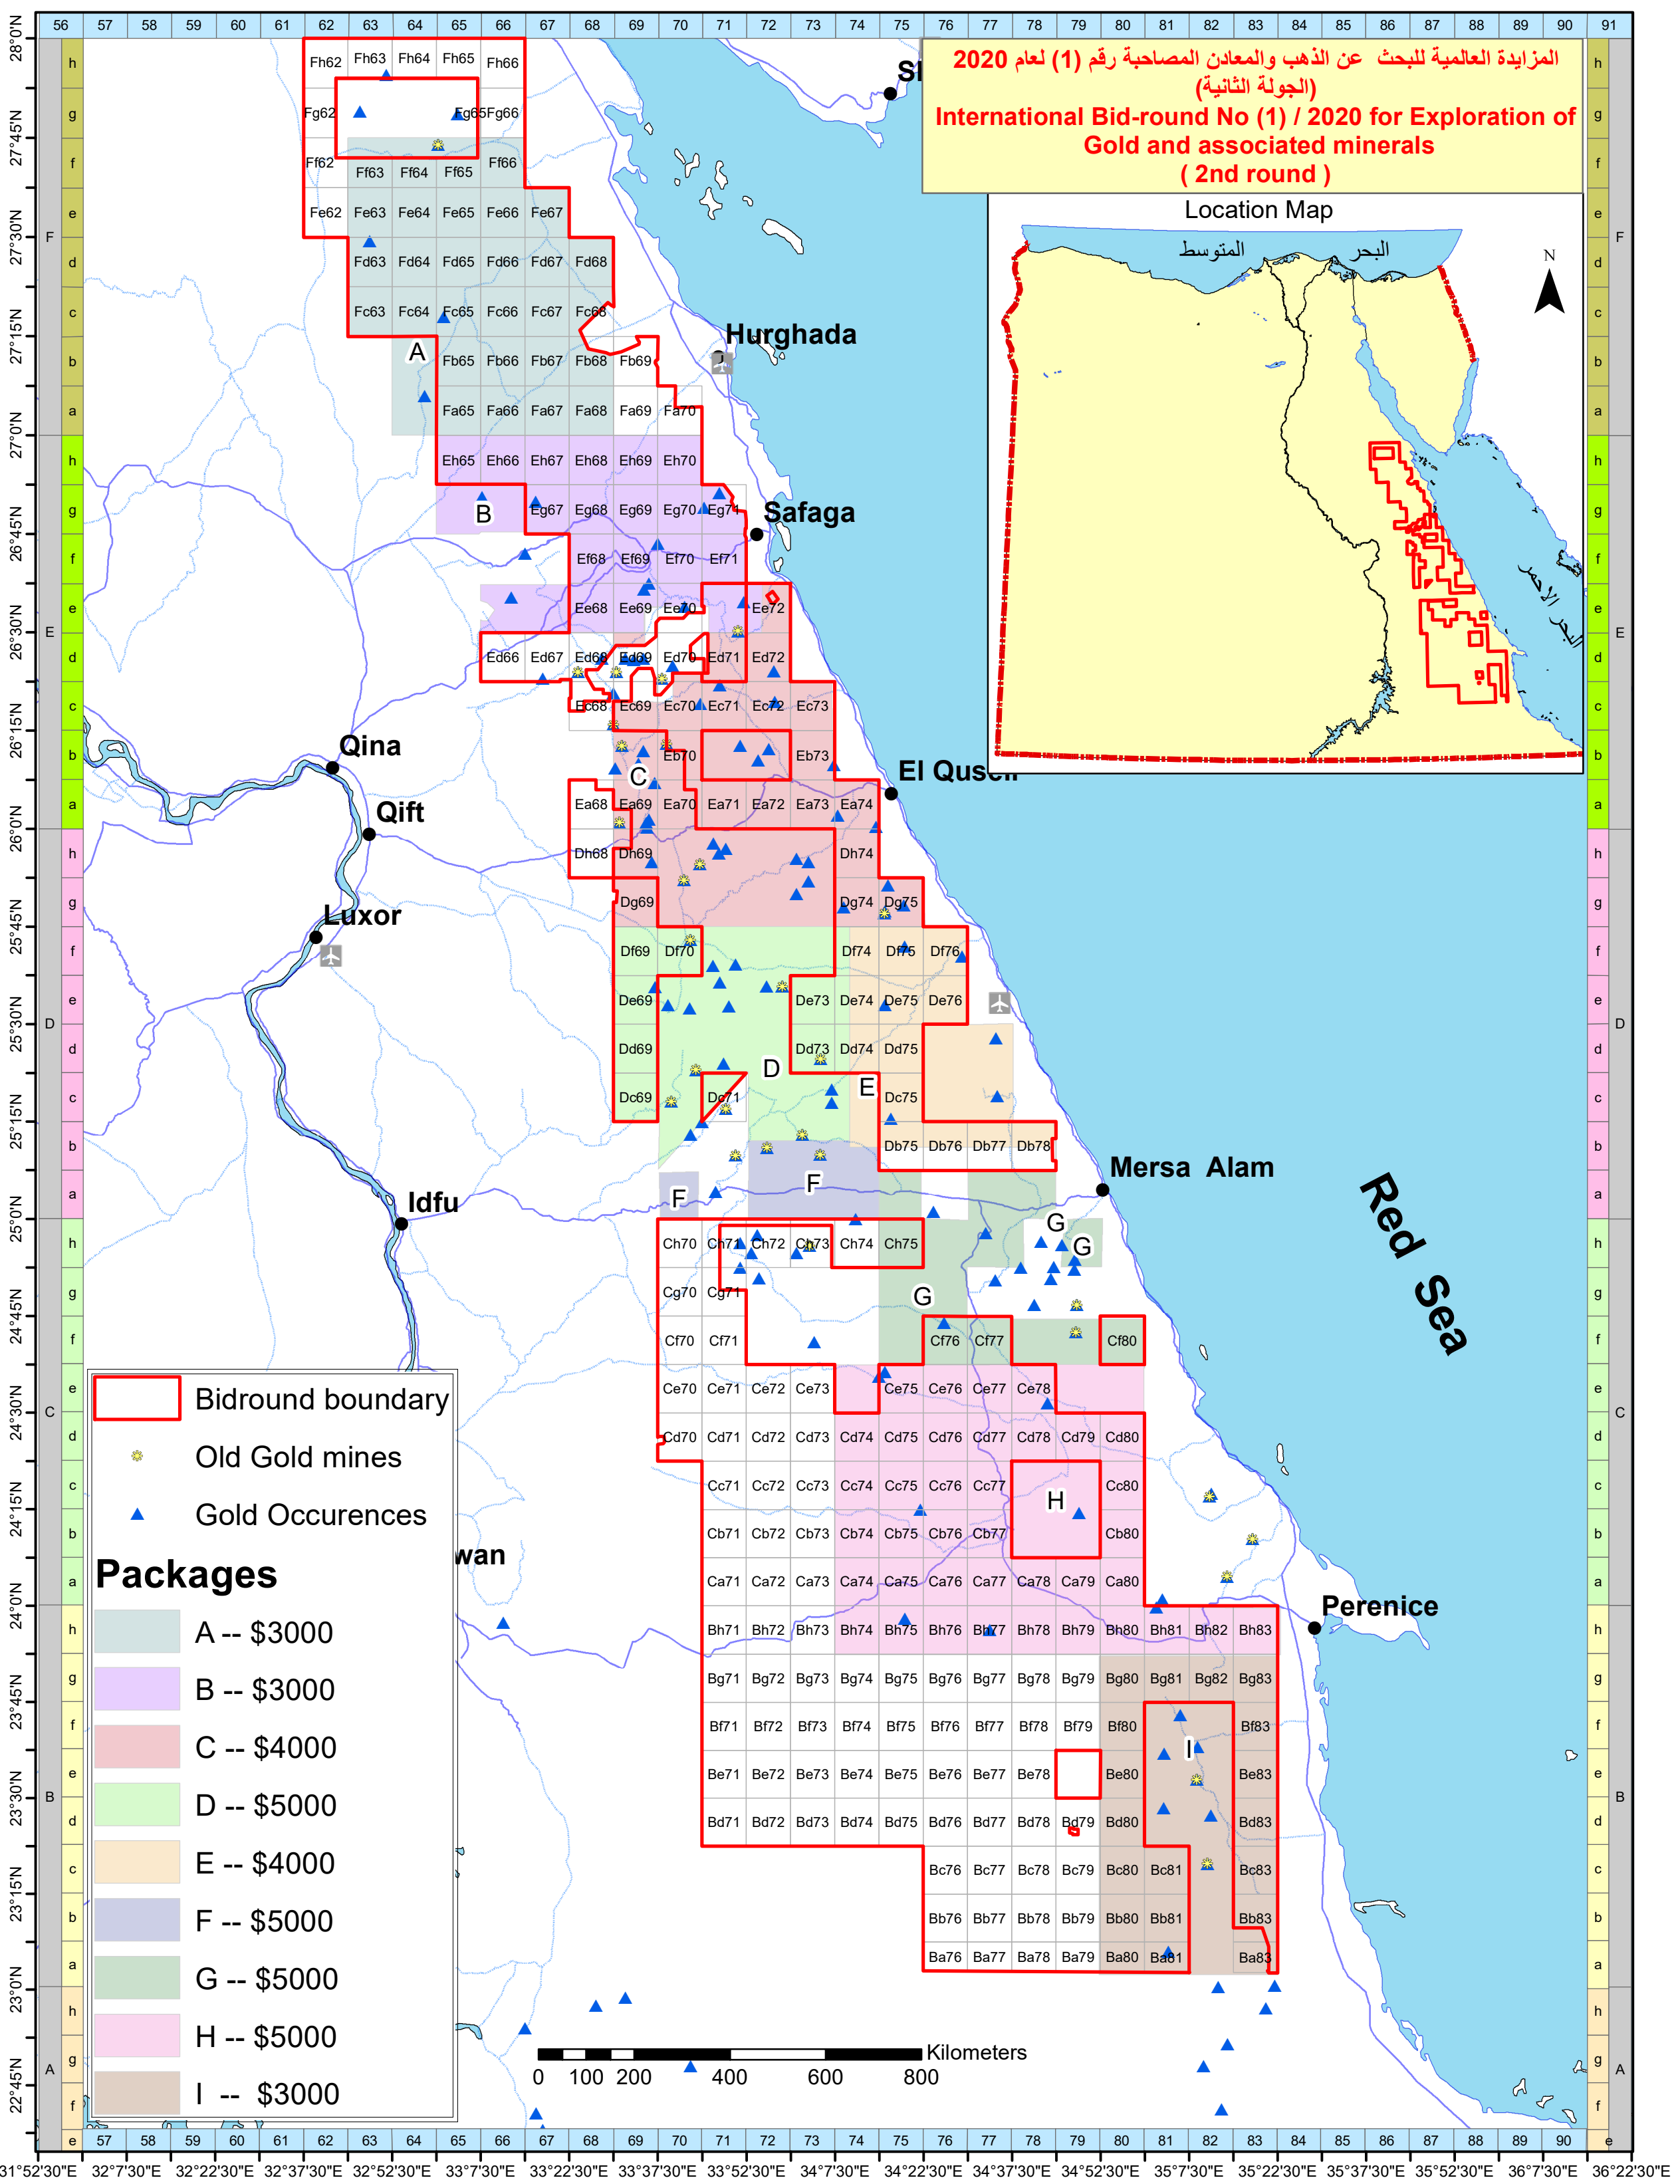

**المزايدة العالمية للبحث عن الذهب والمعادن المصاحبة رقم (1) لعام 2020  
(الجولة الثانية)  
International Bid-round No (1) / 2020 for Exploration of  
Gold and associated minerals  
( 2nd round )**

**Legend**

- Bidround boundary
- ✦ Old Gold mines
- ▲ Gold Occurences

**Packages**

- A -- \$3000
- B -- \$3000
- C -- \$4000
- D -- \$5000
- E -- \$4000
- F -- \$5000
- G -- \$5000
- H -- \$5000
- I -- \$3000

31°52'30"E 32°7'30"E 32°22'30"E 32°37'30"E 32°52'30"E 33°7'30"E 33°22'30"E 33°37'30"E 33°52'30"E 34°7'30"E 34°22'30"E 34°37'30"E 34°52'30"E 35°7'30"E 35°22'30"E 35°37'30"E 35°52'30"E 36°7'30"E 36°22'30"E