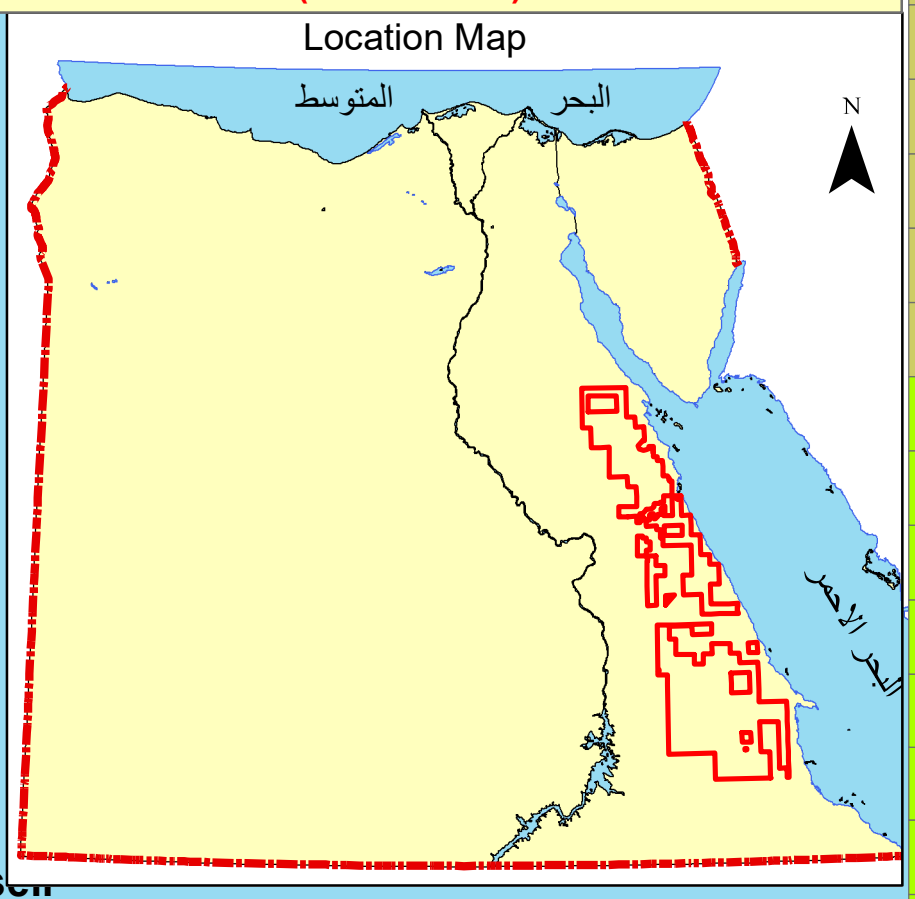

**المزايدة العالمية للبحث عن الذهب والمعادن المصاحبة رقم (1) لعام 2020  
(الجولة الثانية)  
International Bid-round No (1) / 2020 for Exploration of  
Gold and associated minerals  
( 2nd round )**

**Legend**

- Bidround boundary
- ✦ Old Gold mines
- ▲ Gold Occurences

**Packages**

- A -- \$3000
- B -- \$3000
- C -- \$4000
- D -- \$5000
- E -- \$4000
- F -- \$5000
- G -- \$5000
- H -- \$5000
- I -- \$3000

31°52'30"E 32°7'30"E 32°22'30"E 32°37'30"E 32°52'30"E 33°7'30"E 33°22'30"E 33°37'30"E 33°52'30"E 34°7'30"E 34°22'30"E 34°37'30"E 34°52'30"E 35°7'30"E 35°22'30"E 35°37'30"E 35°52'30"E 36°7'30"E 36°22'30"E