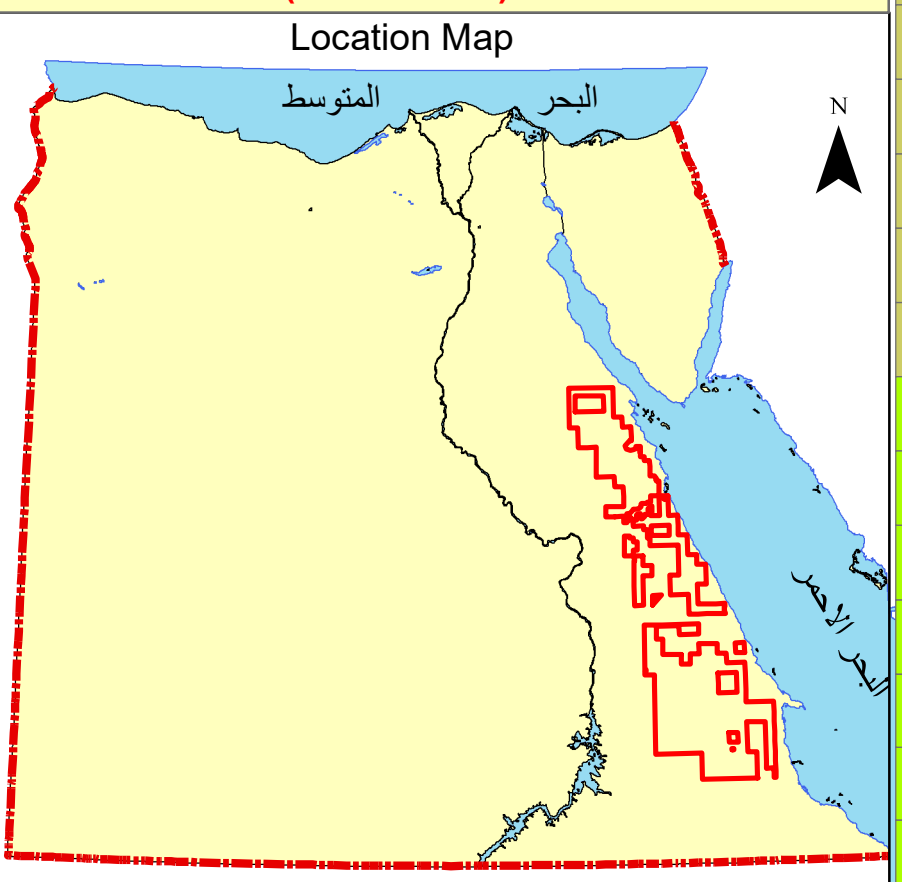

المزايدة العالمية للبحث عن الذهب والمعادن المصاحبة رقم (1) لعام 2020  
 (الجولة الثانية)  
**International Bid-round No (1) / 2020 for Exploration of Gold and associated minerals (2nd round)**

- Bidround boundary
- ★ Old Gold mines
- ▲ Gold Occurences

31°52'30"E 32°7'30"E 32°22'30"E 32°37'30"E 32°52'30"E 33°7'30"E 33°22'30"E 33°37'30"E 33°52'30"E 34°7'30"E 34°22'30"E 34°37'30"E 34°52'30"E 35°7'30"E 35°22'30"E 35°37'30"E 35°52'30"E 36°7'30"E 36°22'30"E